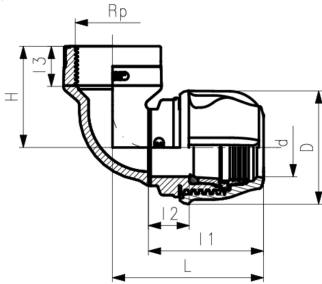

90° Elbow with threaded female off take

- with stainless steel reinforcement ring (**AISI430**)
- gasket: NBR quality for drinkable water
- installation without disassembling
- suitable for PE and PEX pipes
- water PN16
- material: PP
- female thread: ISO 7 (parallel)
- colour: blue-black

d	Rp	PN	Code	SP	GP	Weight	D	L	l1	l2	l3	H
(mm)	(inch)	(bar)				(kg)	(mm)	(mm)	(mm)	(mm)	(mm)	(mm)
16	½	16	158 400 359	10	30	0.140	45	67	54	19	15	40
20	½	16	158 400 022	10	180	0.046	45	67	54	19	15	40
20	¾	16	158 400 023	10	180	0.053	45	67	54	19	16	40
25	½	16	158 400 024	10	150	0.067	53	75	59	21	15	40
25	¾	16	158 400 025	10	150	0.071	53	75	59	21	16	44
25	1	16	158 400 026	10	120	0.081	53	75	59	21	16	44
32	½	16	158 400 027	10	110	0.099	64	87	66	23	15	43
32	¾	16	158 400 028	10	110	0.110	64	87	66	23	16	46
32	1	16	158 400 029	10	100	0.121	64	87	66	23	20	54
32	1 ¼	16	158 400 030	10	90	0.131	64	87	66	23	22	57
40	¾	16	158 400 031	70	0	0.159	75	102	76	26	16	49
40	1	16	158 400 032	70	0	0.176	75	102	76	26	20	57
40	1 ¼	16	158 400 033	70	0	0.191	75	102	76	26	22	62
40	1 ½	16	158 400 034	50	0	0.200	75	102	76	26	22	63
50	1	16	158 400 035	30	0	0.303	97	119	88	30	20	61
50	1 ¼	16	158 400 036	30	0	0.324	97	119	88	30	22	66
50	1 ½	16	158 400 037	30	0	0.335	97	119	88	30	22	70
50	2	16	158 400 038	30	0	0.371	97	119	88	30	26	75
63	1 ¼	16	158 400 039	15	0	0.537	114	144	104	35	22	73
63	1 ½	16	158 400 040	15	0	0.561	114	144	104	35	22	76
63	2	16	158 400 041	15	0	0.604	114	144	104	35	26	83
75	2	16	158 400 042	12	0	0.949	135	180	133	41	26	91
75	2 ½	16	158 400 043	12	0	1.003	135	180	133	41	31	101
75	3	10	158 400 044	10	0	1.112	135	180	133	41	34	108
90	3	10	158 400 045	6	0	1.615	161	207	150	44	34	116
110	4	10	158 400 046	3	0	2.474	185	242	175	53	40	135